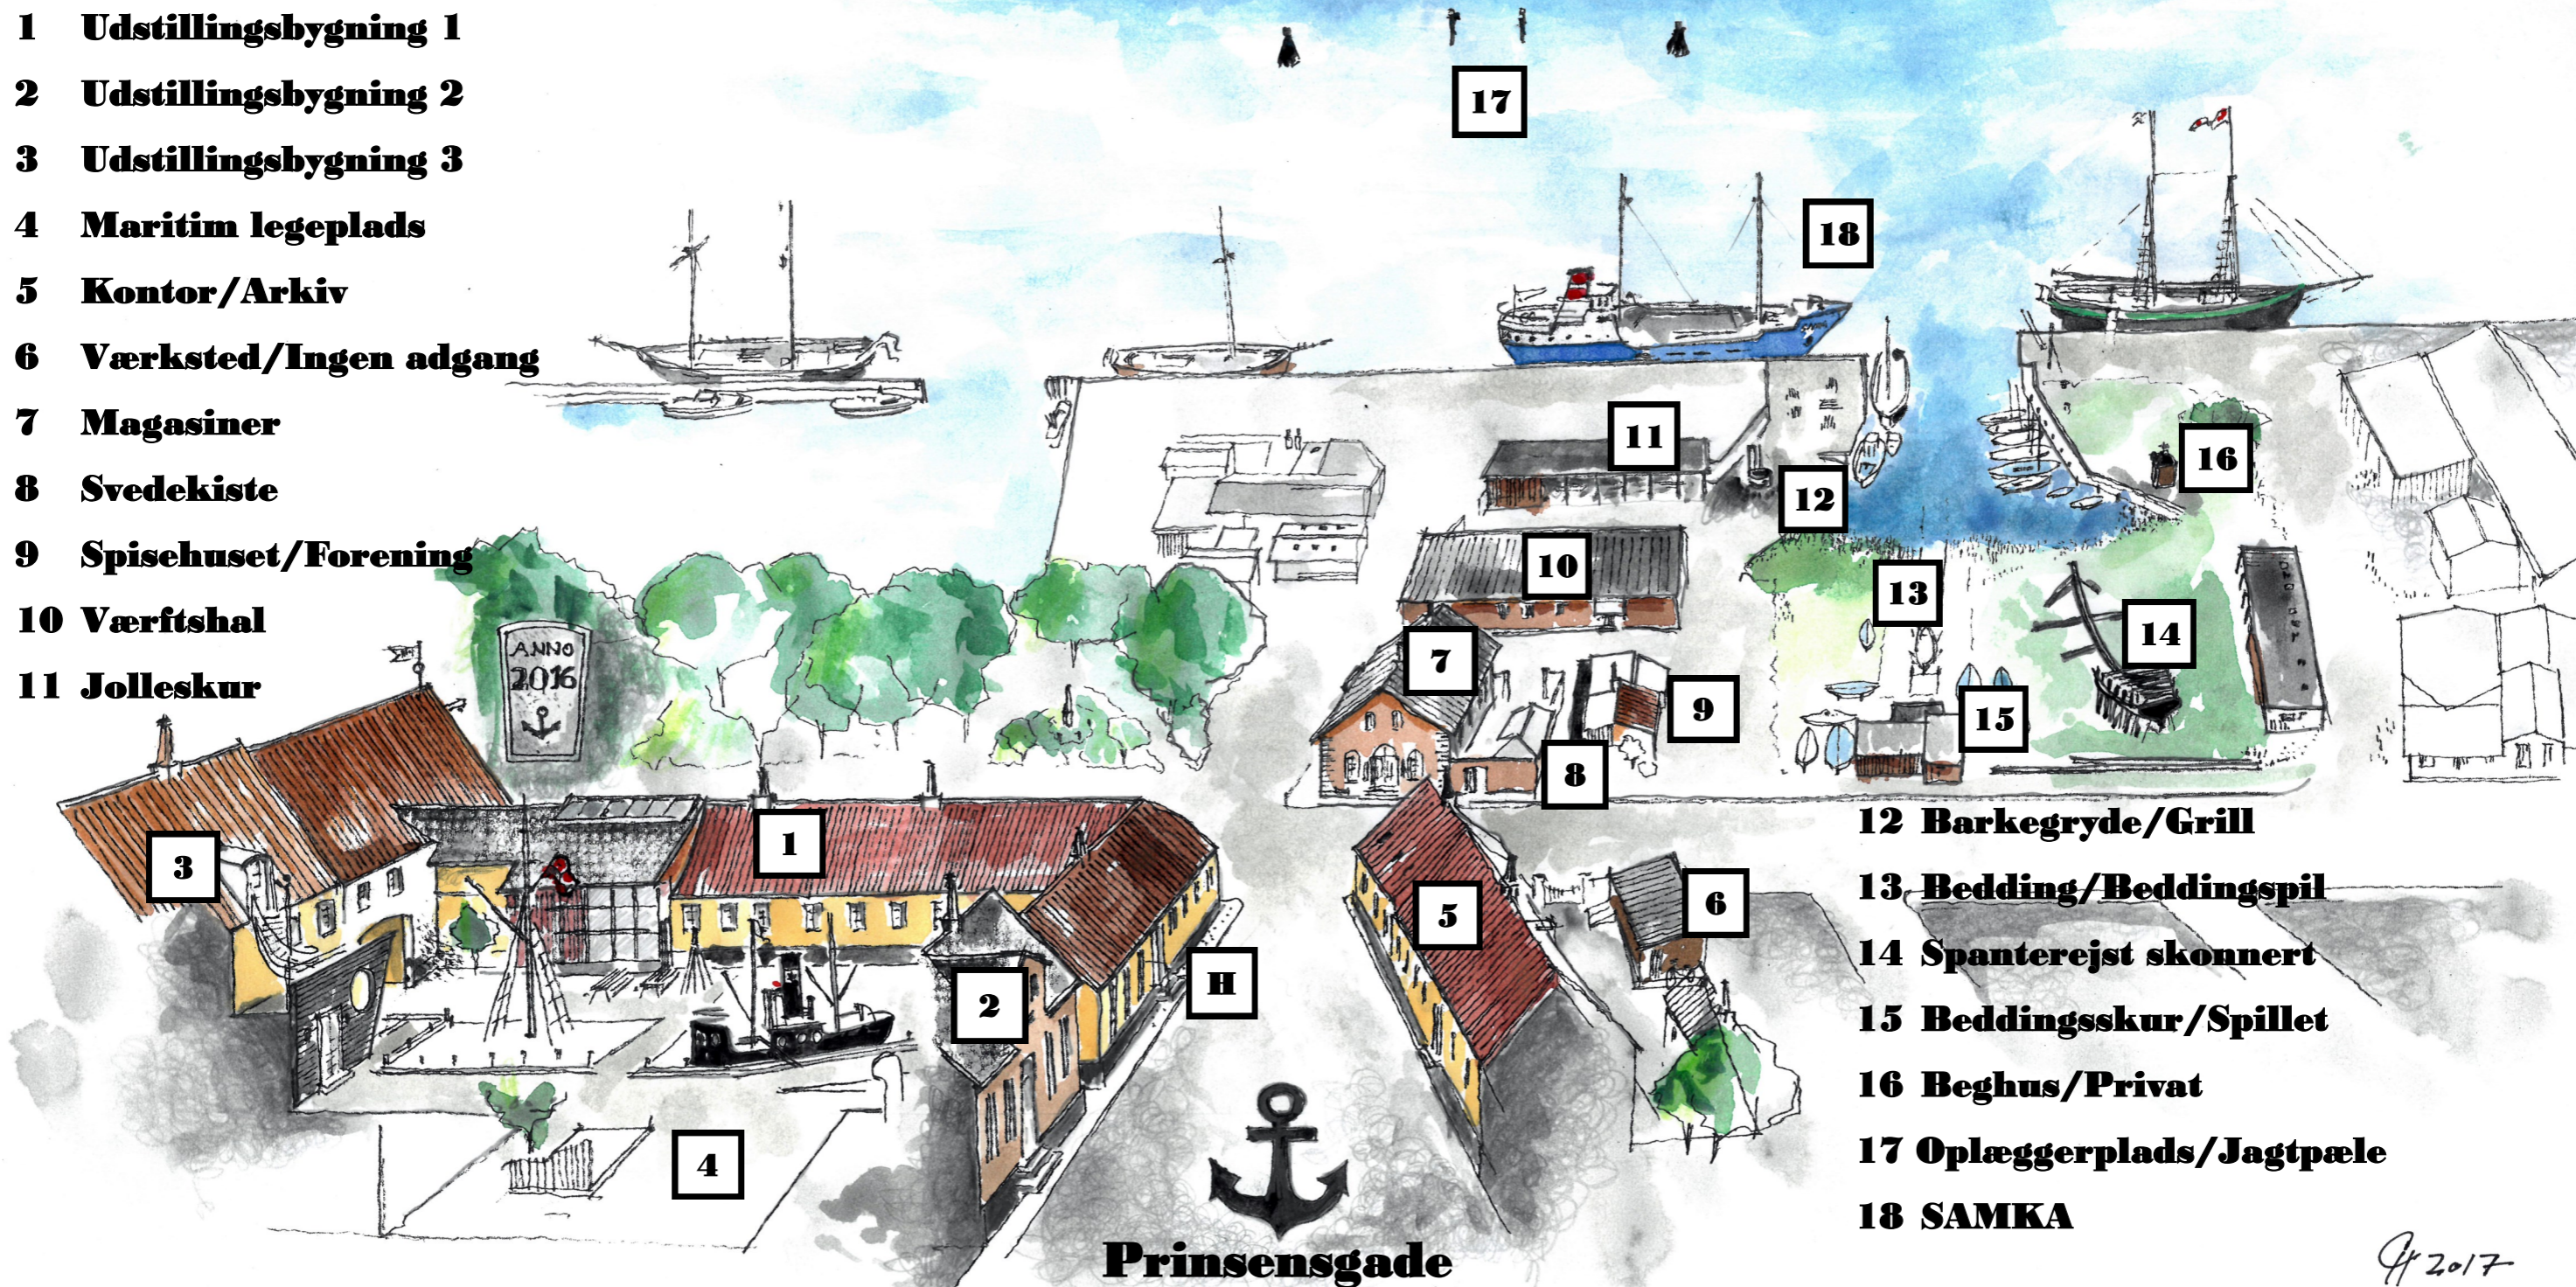

MARSTAL SØFARTSMUSEUM ERIKSENS VÆRFT

H Hovedindgang

1 Udstillingsbygning 1

2 Udstillingsbygning 2

3 Udstillingsbygning 3

4 Maritim legeplads

5 Kontor/Arkiv

6 Værksted/Ingen adgang

7 Magasiner

8 Svedekiste

9 Spisehuset/Forening

10 Værftshal

11 Jolleskur

12 Barkegryde/Grill

13 Bedding/Beddingspil

14 Spanterejst skonnert

15 Beddingsskur/Spillet

16 Beghus/Privat

17 Oplæggerplads/Jagtpæle

18 SAMKA

19

20

21

22